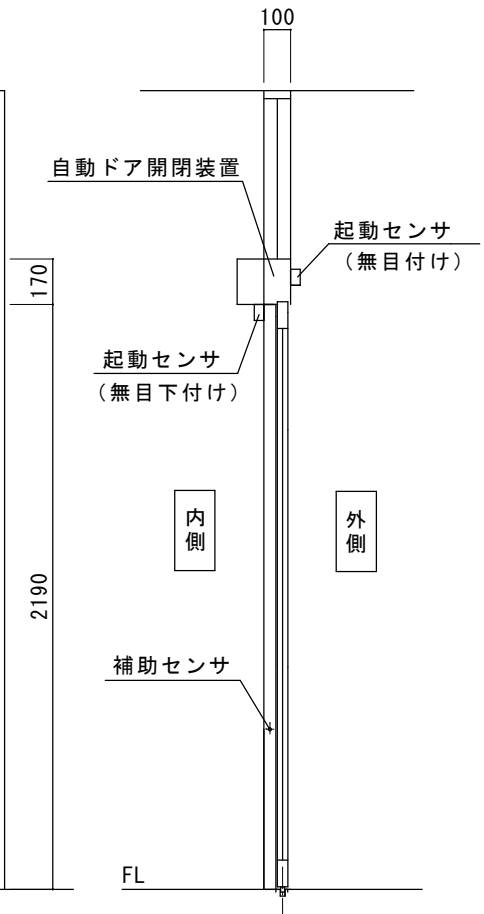

アルミステンカラー100見込み自動ドアフロント内蔵納まり
自動ドア装置一式交換工事

<見積範囲>

- ①老朽劣化自動ドア装置一式撤去処分
- ②新規両引き自動ドア開閉装置
- ③新規内外起動センサ
- ④新規補助光線センサ（対向1光線）
- ⑤上記材料交換取付調整費

※本図は現場調査報告に基づき作図しています。
施工の際には確認が必要です。

図面名称 平面図・姿図・縦断面図	No.	月日	訂正事項	JADSA	理事	理事	設計	製図	照査	縮尺	設計監理	工事名 さぬき市農林漁業体験館様 自動ドア装置一式交換工事	
							野口	野口		1/20	施工		殿
					NPO法人全国自動ドア産業振興会					殿	月 日		1

さぬき市農林業体験実習館
建物外観

自動ドアフロント外観

自動ドアフロント内観

自動ドア開閉装置（内観右側）

自動ドア開閉装置（内観左側）

外側起動センサ（無目下付けセンサ）

内側起動センサ(無目付けセンサ)

補助光線センサ (対向1光線)

その他 内観右側、戸袋近くに石の置物があります。