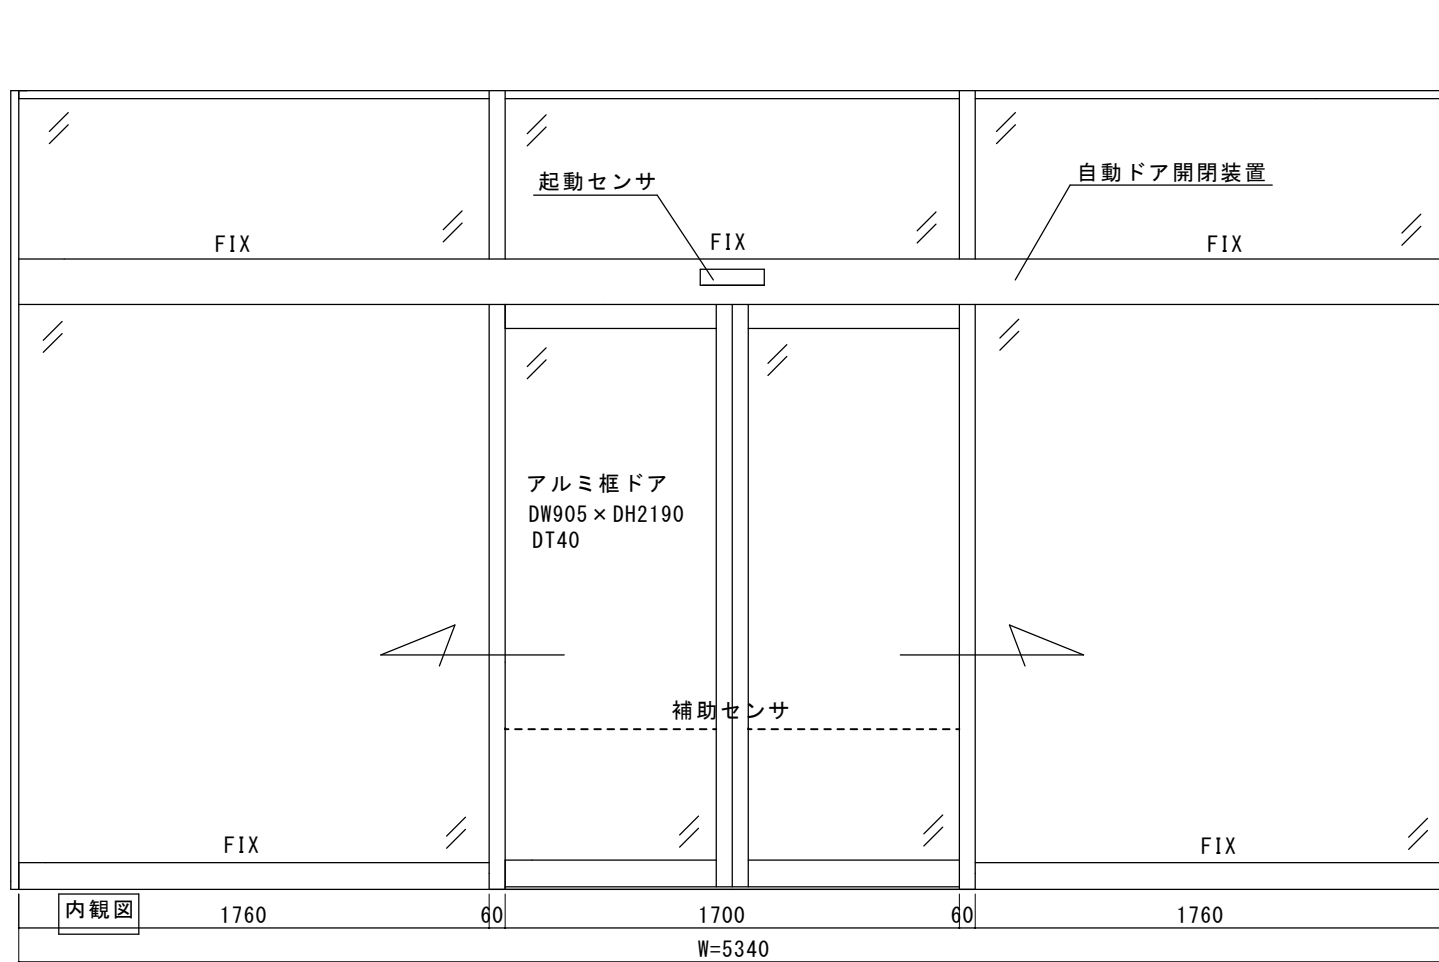

アルミステンカラー100見込み自動ドアフロント内蔵納まり
自動ドア装置一式交換工事

<見積範囲>

- ①老朽劣化自動ドア装置一式撤去処分
- ②新規両引き自動ドア開閉装置
- ③新規内外起動センサ
- ④新規補助光線センサ（対向1光線）
- ⑤上記材料交換取付調整費

※本図は現場調査報告に基づき作図しています。
施工の際には確認が必要です。

図面名称 平面図・姿図・縦断面図	No.	月日	訂正事項	JADSA	理事	理事	設計	製図	照査	縮尺	設計監理	工事名 さぬき市農林漁業体験館様 自動ドア装置一式交換工事	
							野口	野口		1/20	施工		殿
					NPO法人全国自動ドア産業振興会					殿	月 日		1

さぬき市農林業体験実習館
建物外観

自動ドアフロント外観

自動ドアフロント内観

自動ドア開閉装置（内観右側）

自動ドア開閉装置（内観左側）

外側起動センサ（無目下付けセンサ）

内側起動センサ(無目付けセンサ)

補助光線センサ (対向1光線)

その他 内観右側、戸袋近くに石の置物があります。