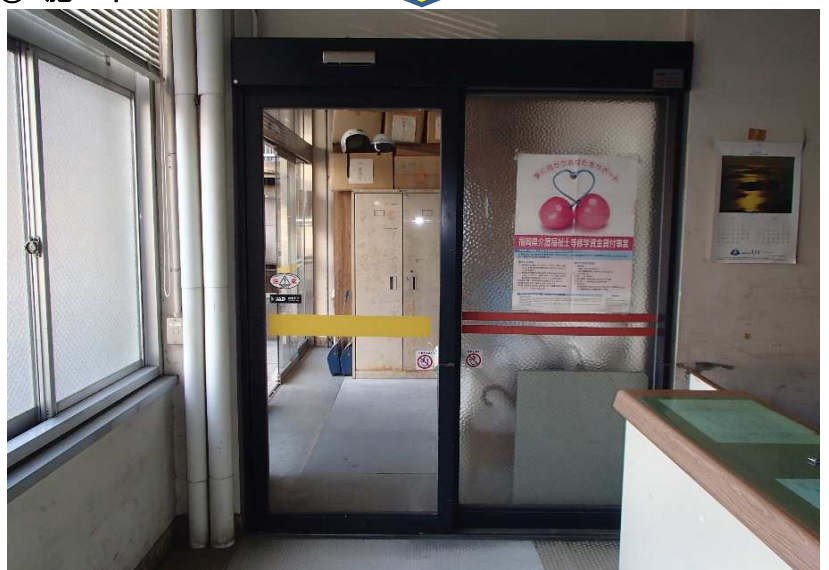

福岡県大牟田市有明町2丁目3番地
大牟田市役所本庁舎(新館)様

本庁舎(新館)1階保護課中庭側に設置された自動ドアは、高齢者・障害者・保護者などの出入り口になっており、多数の市民を含め職員なども利用していましたが、老朽化して、調子が悪くなっていました。

平成29年11月30日 全国自動ドア産業振興会は、自動ドア装置を寄贈し、老朽劣化による危険を無くしました。

⑧ 施工中