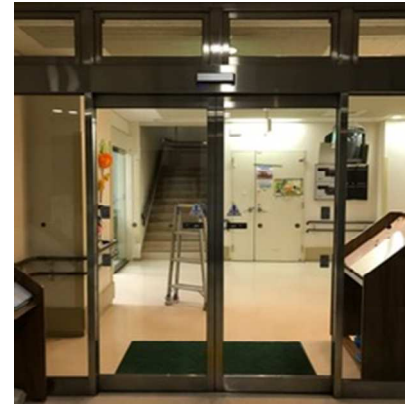

自動ドア装置一式交換工事です。

身体に障害のある方々が利用する施設ですが、設置から21年経過した自動ドア装置は、経年劣化による故障の発生が懸念され、自動ドアの保守業者より修繕、機器の更新を勧奨されていました。

兵庫県伊丹市昆陽池2丁目10番地  
伊丹市障害者デイサービスセンター 様

平成30年1月29日 全国自動ドア産業振興会は、自動ドア装置を寄贈し、老朽劣化による危険を無くしました。

① 施工前

② 施工前