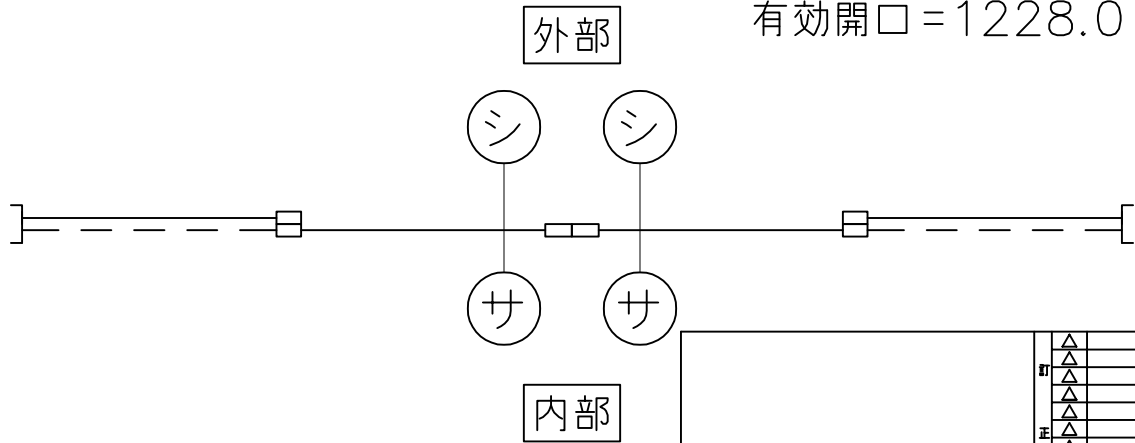

符号	AD	シリーズ	フロンテック100 オートドア スタンダード		色	ブロンズ	
数量	1	ガラス溝幅	ガラス押え	水切出	膳板		
			Fix=ビート ドア=シール	見切縁出	アングル		
付属 部品	部品名		メーカー・品番		数量	備考	
	オートドアエンジン		日本自動ドア		一式	(別途工事)	
	センサー類		日本自動ドア		一式	(別途工事)	
	内外タッチセンサー		日本自動ドア		一式	(別途工事)	
	本締り錠 DG2		YDUS642(U9)*2個セット		1		

詳細図番:	
取付 場所	特記 事項

図面内容	工事名	受領印	スケール
姿 図	みんなのえんがわ池袋 改修工事		1/20
			照査 設計 図番
			○ 代財 ○ 01

年 月 日	AD
	1

ROYAL

LIXIL

内部

既存開口=2608~2613

H=2570