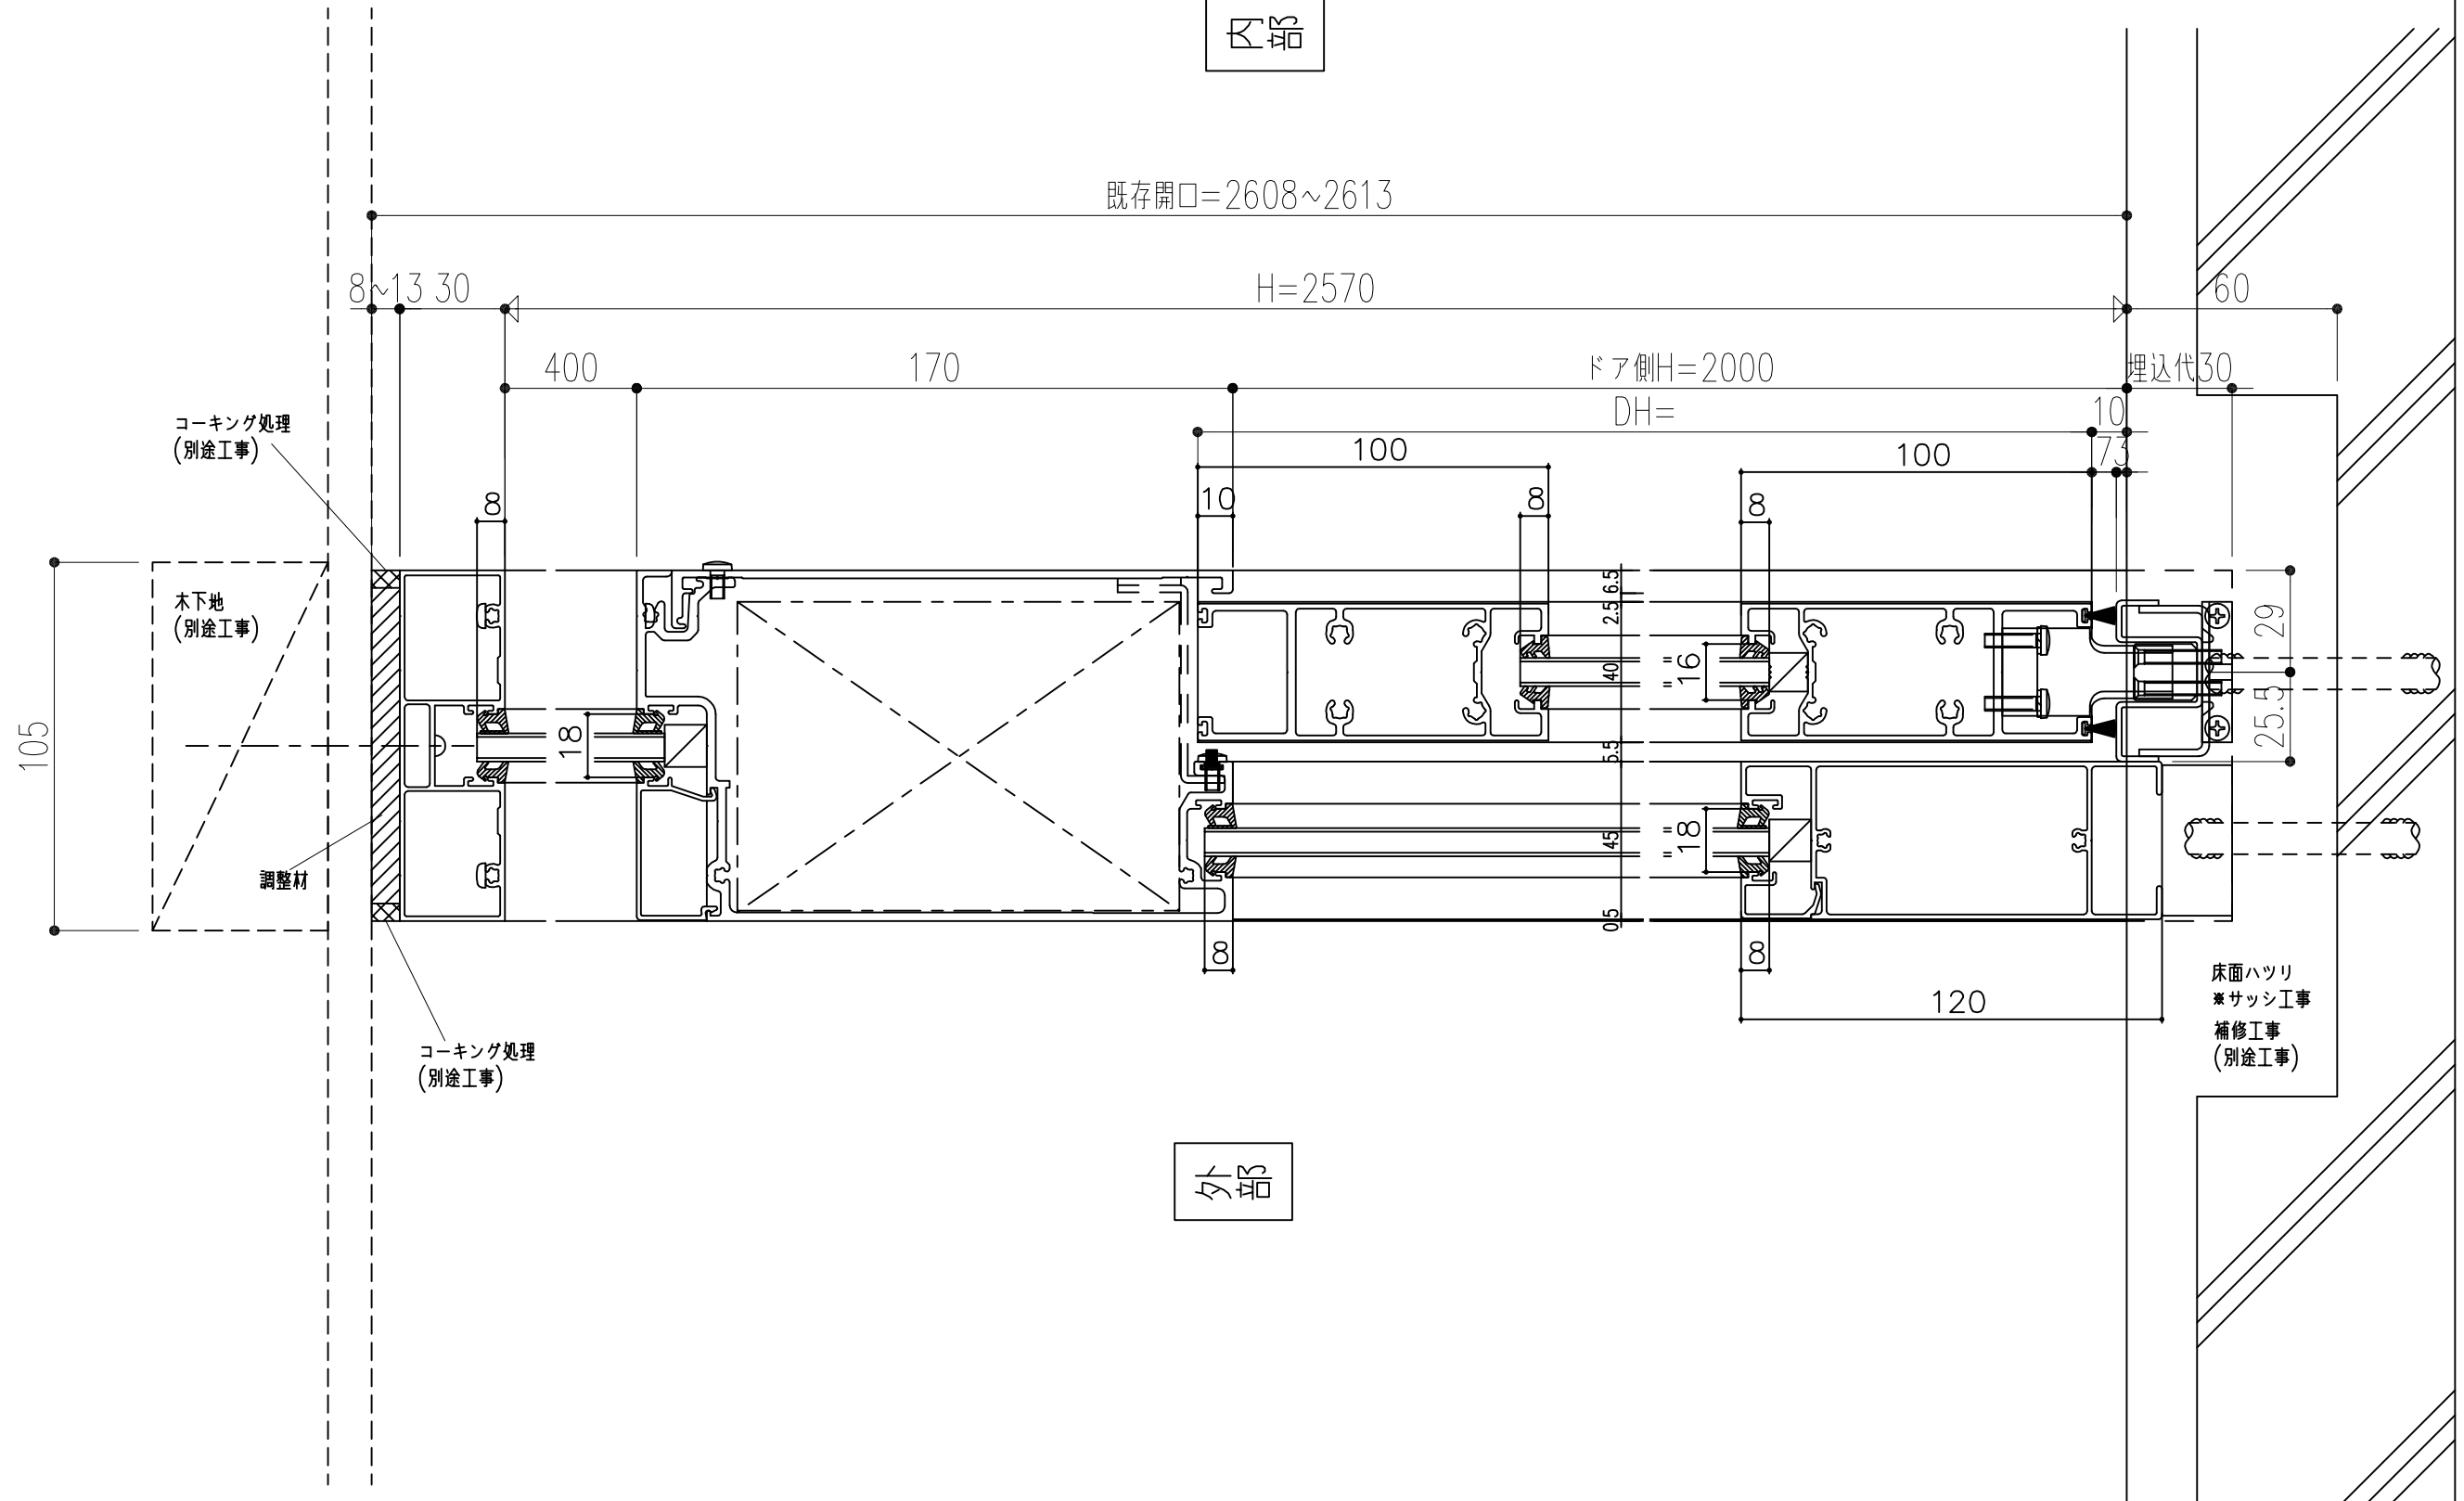

詳細図番:	
取付 場所	特記 事項

図面内容	工事名	受領印	スケール
姿 図	みんなのえんがわ池袋 改修工事		1/20
			照査 設計 図番
			○ 代財 ○ 01

年 月 日	AD
	1

ROYAL

LIXIL

内部

既存開口=2608~2613

H=2570

ドア側H=2000

DH=

埋込代30

コーキング処理
(別途工事)

木下地
(別途工事)

調整材

コーキング処理
(別途工事)

床面ハツリ
*サッシ工事
補修工事
(別途工事)

外部

105

8~13 30

400

170

100

100

10

40

5.5

45

0.5

"16

"18

120

訂 正	△		図面内容	工事名 みんなのえんがわ池袋 改修工事	受領印	照査	設計	スケール 1/2
	△							図番 02
	△				年月日	○	代財	