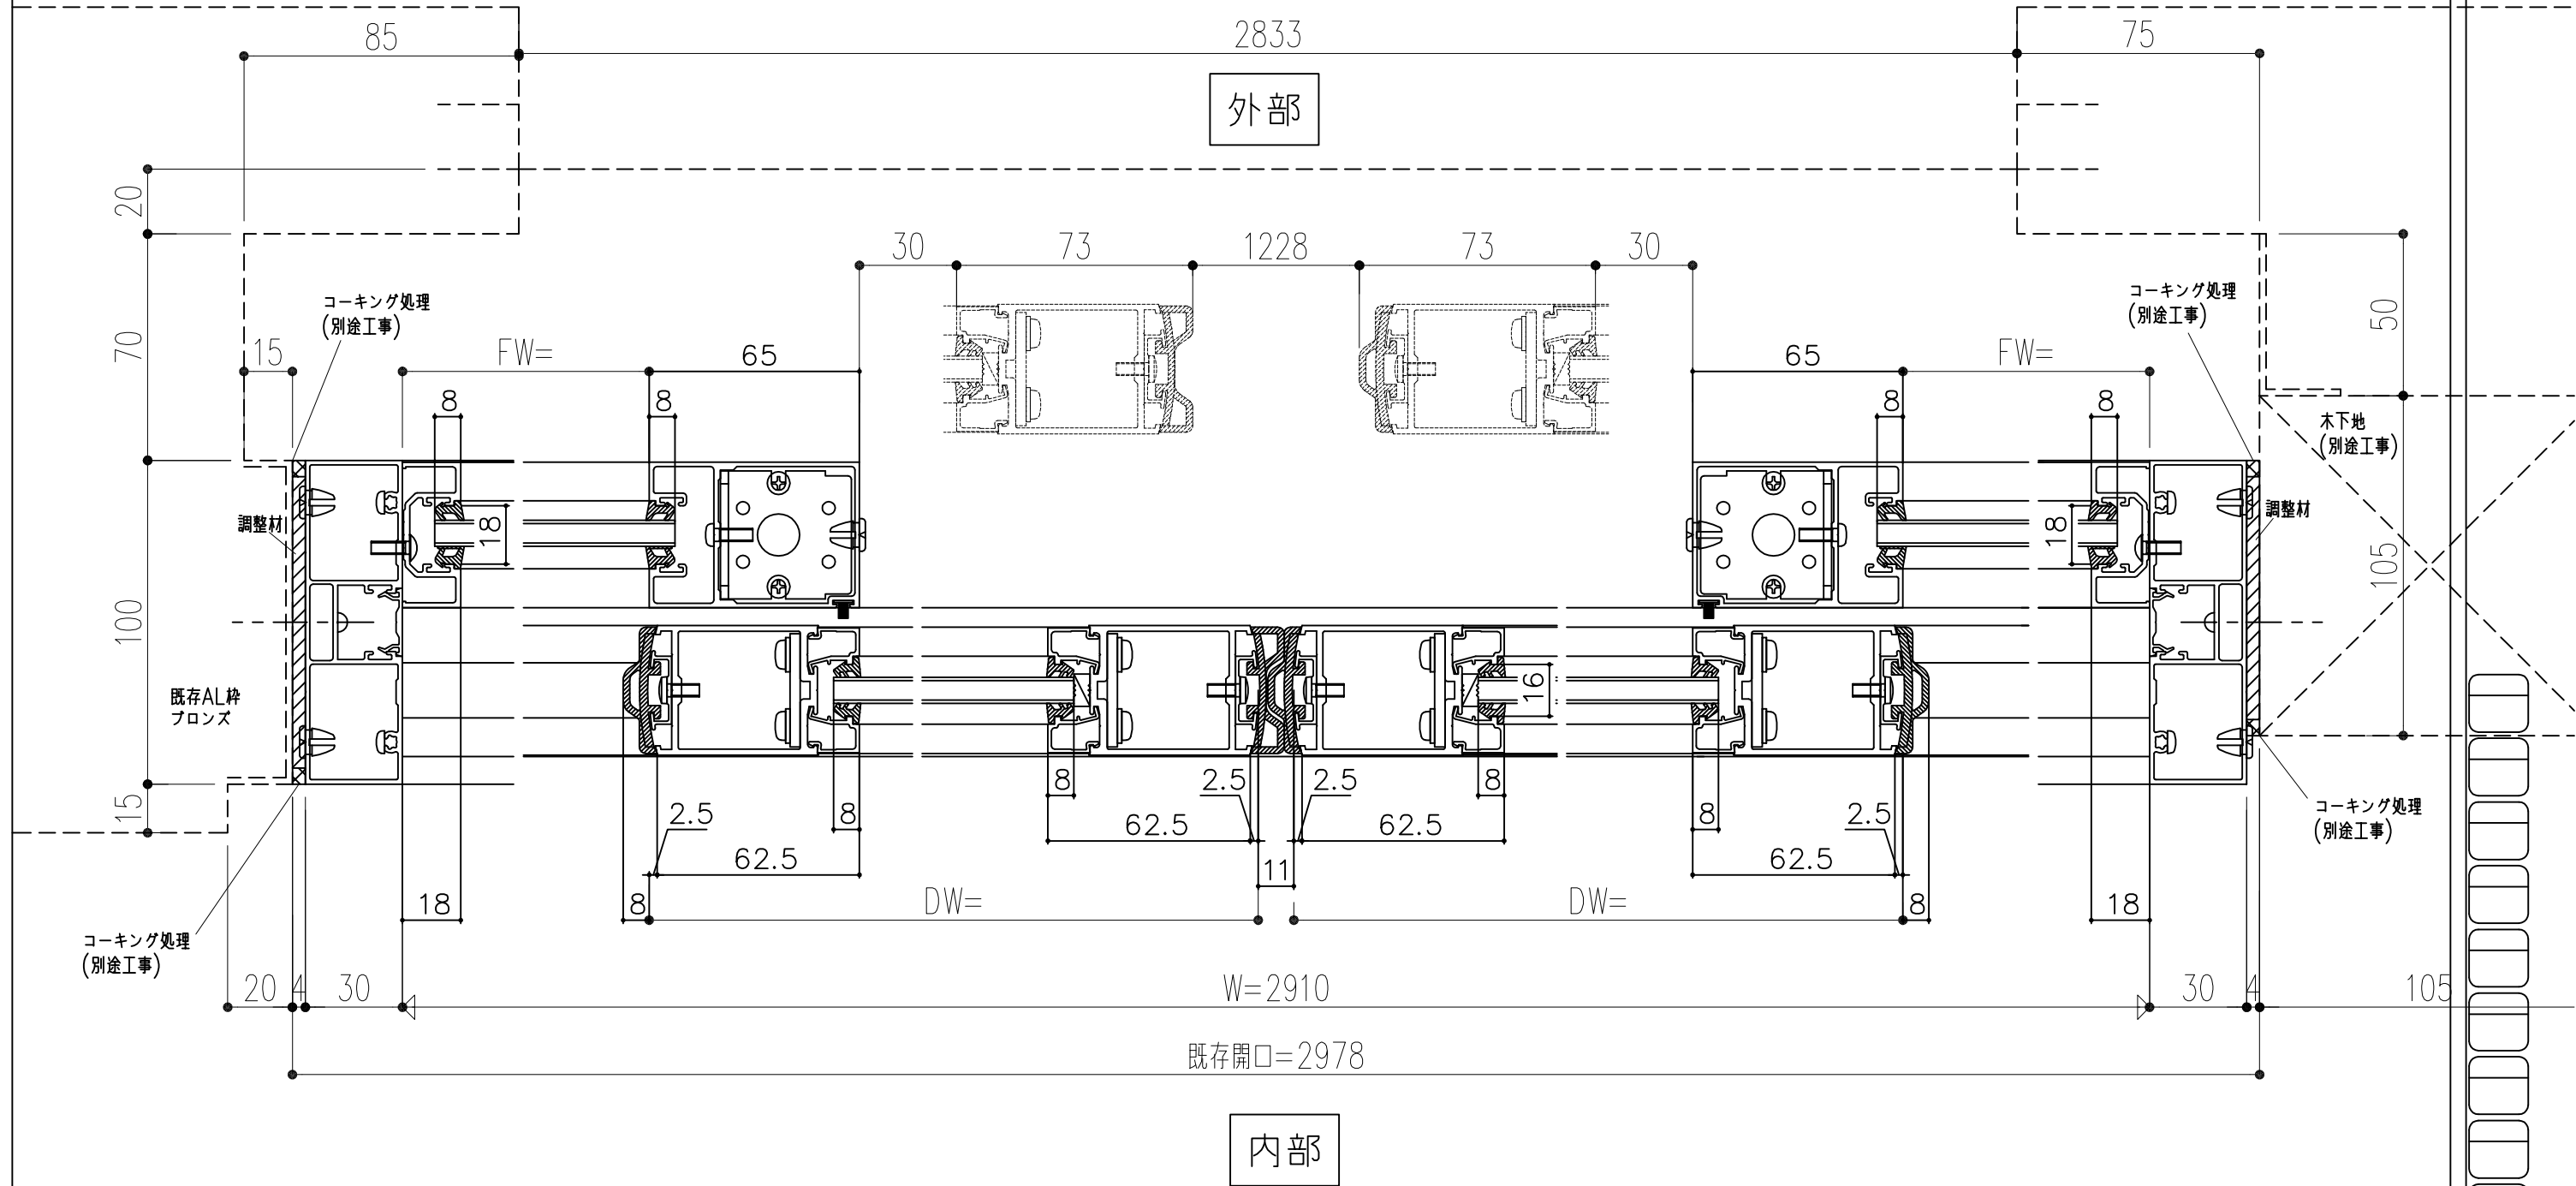

ROYAL

LIXIL

訂		図面内容
△		
△		
△		
△		
△		
△		

工事名
みんなのえんがわ池袋 改修工事

受領印
年月日

照査	設計	スケール 1/2
○	代財	図番 03