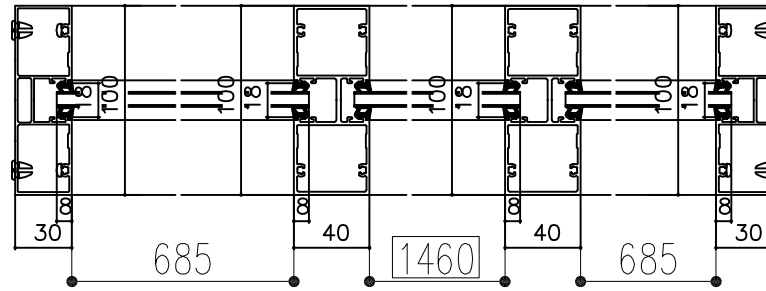

ROYAL

LIXIL

訂		図面内容
△		
△		
△		
△		
△		
△		

工事名
みんなのえんがわ池袋 改修工事

受領印
年月日

照査	設計	スケール 1/2
○	代財	図番 03