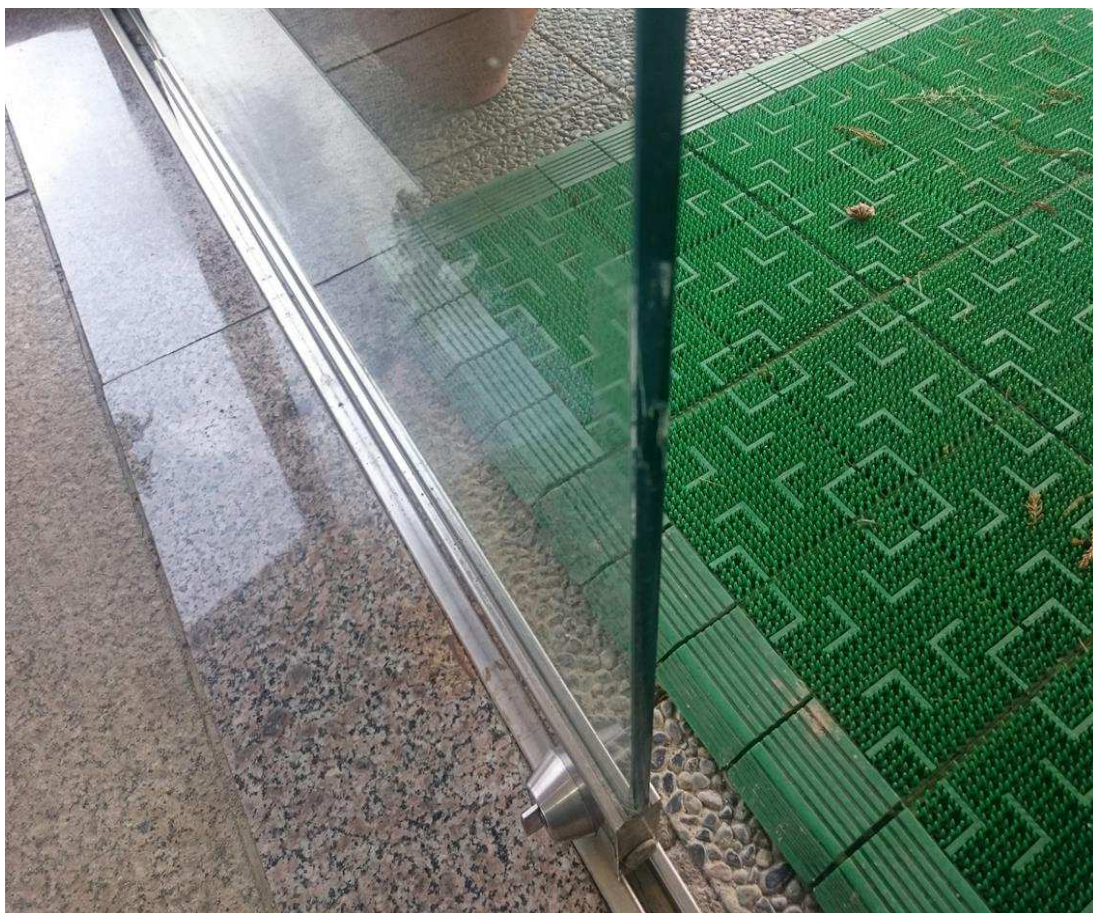

郡山市高齢者文化休養センター逢瀬荘 様 自動ドア装置交換工事他  
建物外観

作業箇所 外観

作業箇所 内観

自動ドア装置内部 右側

自動ドア装置内部 左側

補助光線センサ

強化ガラスドア戸先の様子（欠けがあります）

強化ガラスドア戸先の様子（欠けがあります）

その他、振れ止めから音が出ます。