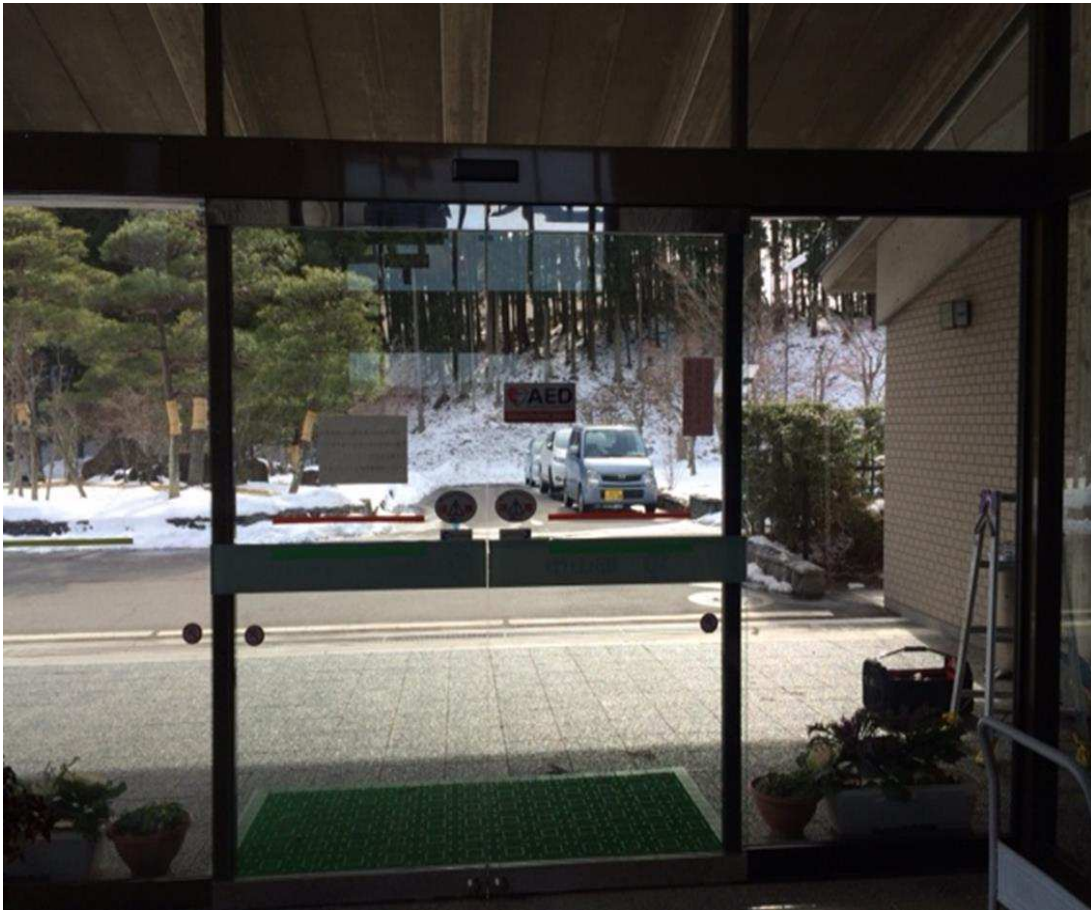

郡山市高齢者文化休養センター逢瀬荘 様 自動ドア装置交換工事他  
建物外観

作業箇所 外観

作業箇所 内観

自動ドア装置内部 右側

自動ドア装置内部 左側

補助光線センサ

強化ガラスドア戸先の様子（欠けがあります）

強化ガラスドア戸先の様子（欠けがあります）