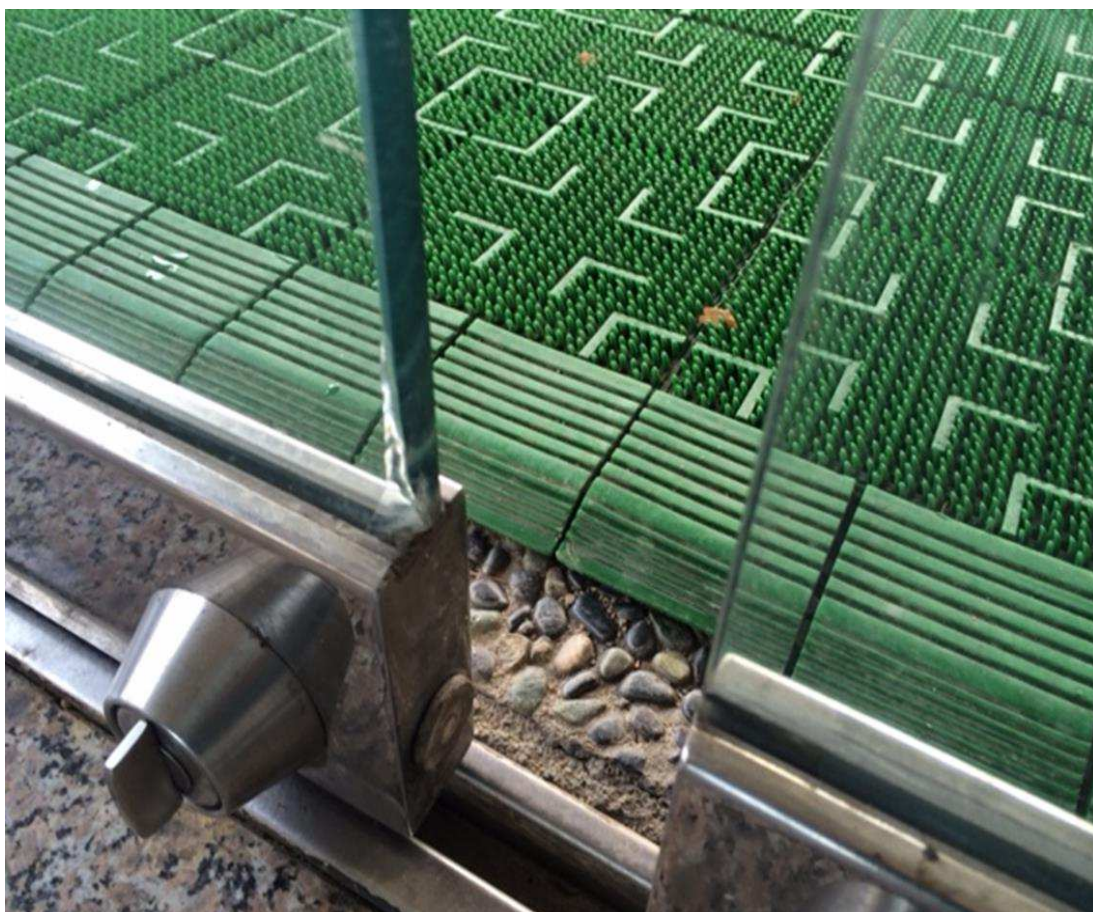

郡山市高齢者文化休養センター逢瀬荘 様 自動ドア装置交換工事他  
建物外観

作業箇所 外観

作業箇所 内観

自動ドア装置内部 右側

自動ドア装置内部 左側

補助光線センサ

強化ガラスドア戸先の様子（欠けがあります）

強化ガラスドア戸先の様子（欠けがあります）

その他、振れ止めから音が出ます。