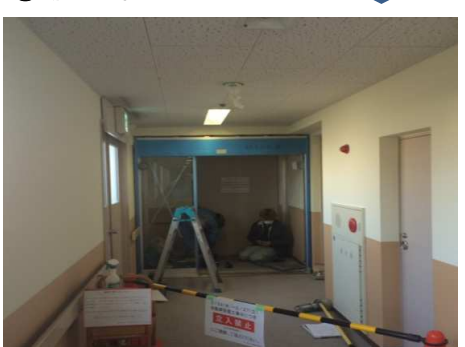

年金者住宅「ゆとりの里」は高齢者専用住宅として活用されていますが、き戸が重く、自動ドアでないため、通行の障害となっていました。

愛知県岡崎市美合町字下長根2番地11  
年金者住宅「ゆとりの里」様

平成28年2月26日 全国自動ドア産業振興会は、自動ドア装置を寄贈し、バリアー化に寄与しました。

① 施工前

② 施工前

③ 施工中

④ 施工中

⑥ 施工中

⑤ 施工中

⑦ 施工中

⑧ 設置完了

有効開口が大きくとれる、ダブルスライド型の自動ドアを新設して、通りやすさにも配慮しました。