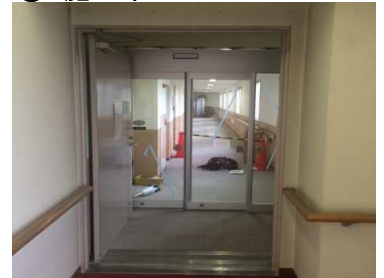

年金者住宅「ゆとりの里」は高齢者専用住宅として活用されていますが、き戸が重く、自動ドアでないため、通行の障害となっていました。

愛知県岡崎市美合町字下長根2番地11
年金者住宅「ゆとりの里」様

平成28年2月26日 全国自動ドア産業振興会は、自動ドア装置を寄贈し、バリアー化に寄与しました。

⑦ 施工中

有効開口が大きくとれる、ダブルスライド型の自動ドアを新設して、通りやすさにも配慮しました。