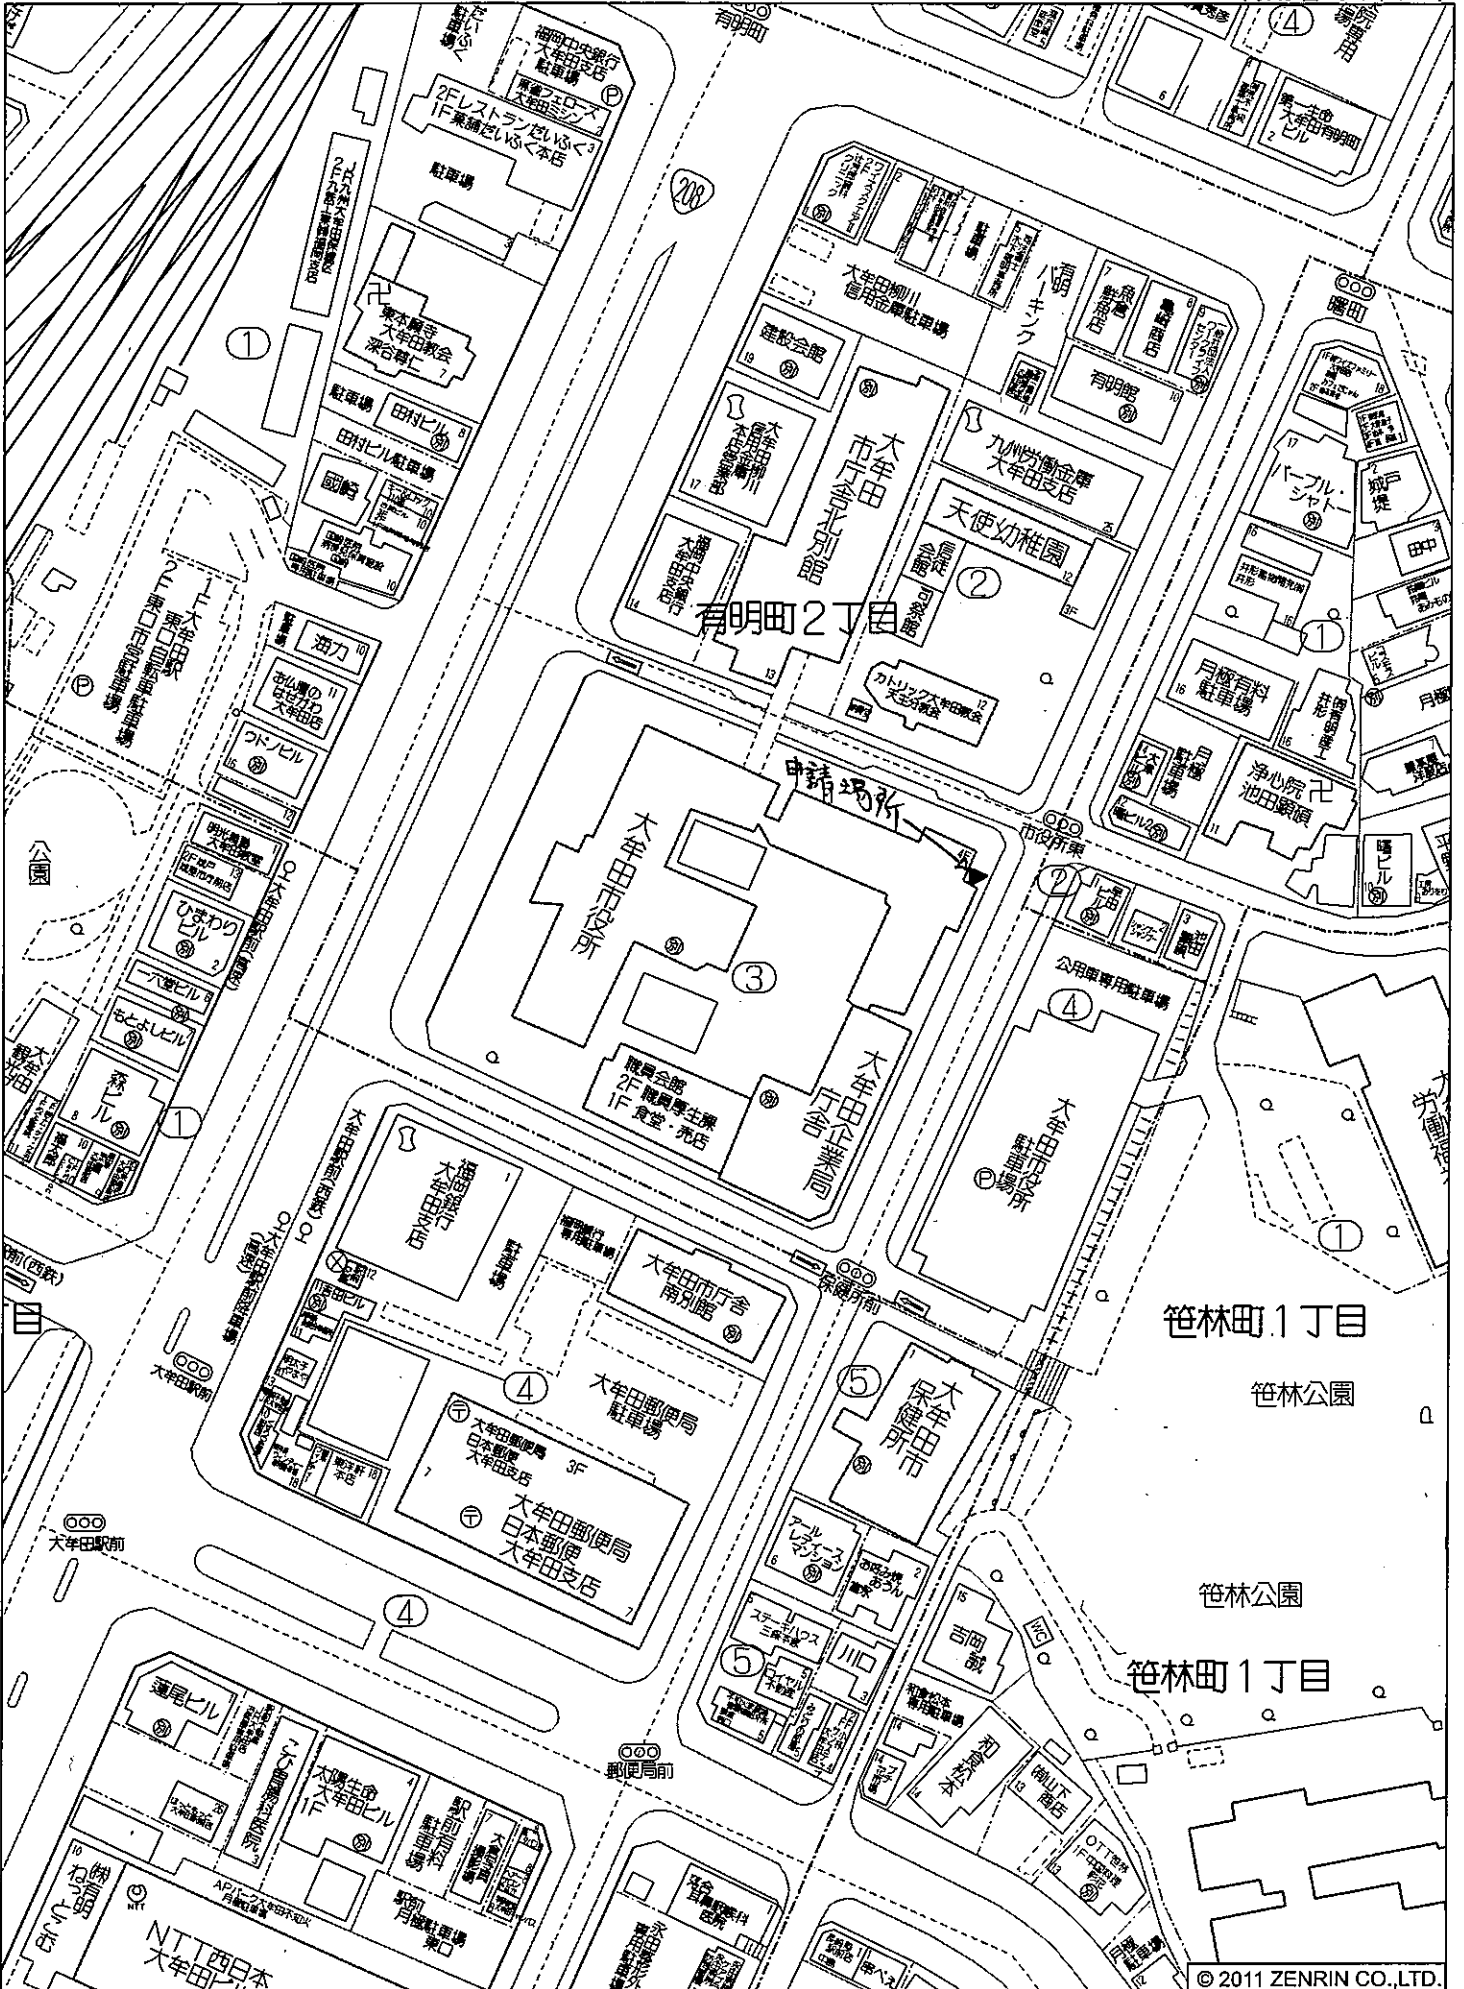

[本庁舎新館東出入口(外)]

[本庁舎新館東出入口(内)]

[モーター]

[コントローラー]

大牟田市有明町2丁目付近