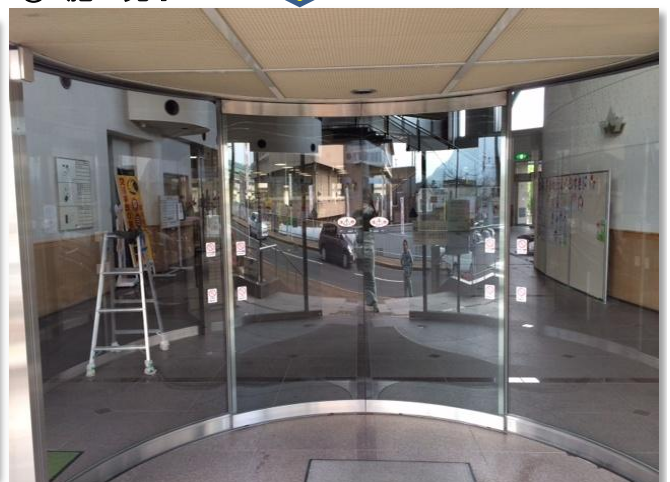

平成6年に開館して以来21年にわたり多くの市民が利用して来ました。保守業者により経年劣化を指摘され装置の交換を勧められていましたが改善されないままの状態でした。

奈良県御所市13番地
「アザレアホール 様」

平成27年4月30日 全国自動ドア産業振興会は、自動ドア装置を寄贈し、老朽劣化による危険を無くしました。

①施工前

②施工中

③施工中

④施工中(老朽化装置)

⑥施工中(新規装置)

⑤施工中(装置撤去)

⑦施工中(新規装置)

⑧ 施工完了

円形自動ドアで、天井裏に自動ドア装置があるため、施工が大変だったとのことですが、無事に新しい自動ドア装置に交換できました。