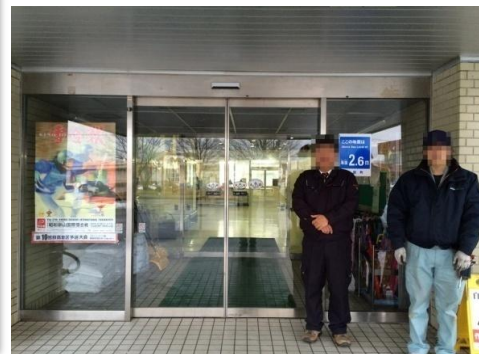

新冠町民センターは、児童館として、生涯学習の活動場所として多くの町民が利用されています。玄関の自動ドアは設置後17年経過して不調現象が増え、安全上の懸念がありました。

北海道新冠郡新冠町字中央町  
25番地の6  
「新冠町民センター」様

平成27年1月27日 全国自動ドア産業振興会は、自動ドア装置を寄贈し、老朽化による危険をなくしました。