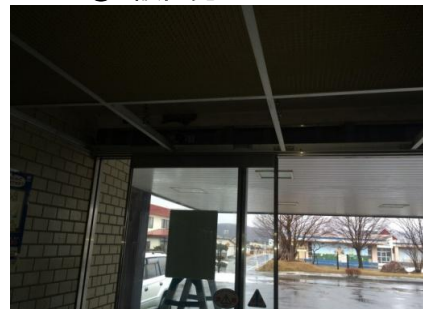

新冠町民センターは、児童館として、生涯学習の活動場所として多くの町民が利用されています。玄関の自動ドアは設置後17年経過して不調現象が増え、安全上の懸念がありました。

北海道新冠郡新冠町字中央町
25番地の6
「新冠町民センター」様

平成27年1月27日 全国自動ドア産業振興会は、自動ドア装置を寄贈し、老朽化による危険をなくしました。

① 施工前

② 施工中

③ 施工中

④ 施工中

天井裏に設置された自動ドア開閉装置の交換工事です。

⑥ 設置完了

⑧ 設置完了

細心の注意を払いながら、新しい自動ドア開閉装置を取り付けました。

天井裏にスペースがなくて交換工事に大変苦労しましたが無事に新しい自動ドア装置が取り付けられました。